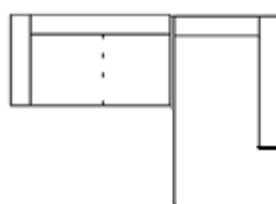

Zodiac hoekbank

- Leverbaar in div.stoffen
- Elementen zijn koppelbaar.
- Excl. Inlegkussen 50 x 50 cm

3-zits bank B214

3-zits + Cl vst R 284Br.

3-zits + Cl vst L 284Br.

2,5-zits bank B194

2,5zits + CL vst R 264Br.

2,5zits + CL vst L 264Br.

2-zits bank B174

2-zits + CL vst R 244 Br.

2-zits + CL vst L 244 Br.

- Diepte 90cm
- Diepte chaise longue 150cm
- Hoogte 70cm