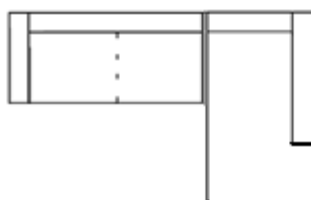

Zodiac hoekbank

- Leverbaar in div.stoffen
- Elementen zijn koppelbaar.
- Excl. Inlegkussen 50 x 50 cm

3-zits bank B214

3-zits + Cl vst R 284Br.

3-zits + Cl vst L 284Br.

2,5-zits bank B194

2,5zits + CL vst R 264Br.

2,5zits + CL vst L 264Br.

2-zits bank B174

2-zits + CL vst R 244 Br.

2-zits + CL vst L 244 Br.

- Diepte 90cm
- Diepte chaise longue 150cm
- Hoogte 70cm