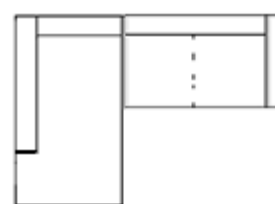

Zodiac hoekbank

- Leverbaar in div.stoffen
- Elementen zijn koppelbaar.
- Excl. Inlegkussen 50 x 50 cm

3-zits bank B214

3-zits + Cl vst R 284Br.

3-zits + Cl vst L 284Br.

2,5-zits bank B194

2,5zits + CL vst R 264Br.

2,5zits + CL vst L 264Br.

2-zits bank B174

2-zits + CL vst R 244 Br.

2-zits + CL vst L 244 Br.

- Diepte 90cm
- Diepte chaise longue 150cm
- Hoogte 70cm