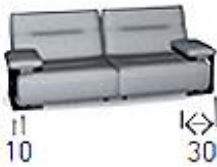

Vegas

• **Algemeen:**

• **Tweekleurigheid:**

• **Verstelbare rugleuning:**

• **BASIC:**

• **LONGCHAIR:**

• **TERMINAL:**

	F	FREE	60-63-65-67cm 70-73-75-77cm 80-83-85-87cm 90-93-95-97cm 100-103-105-107cm 110-115-120cm
	P	PURE	60-63-65-67cm 70-73-75-77cm 80-83-85-87cm 90-93-95-97cm 100-103-105-107cm 110-115-120cm
	TL/TR	TERMINAL* Left/Right	100-103-105-107cm 110-113-115-117cm 120-123-125-127cm 130-133-135-137cm 140-143-145-147cm 150-155-160cm
	K	CORNER	100cm

	L	LONGCHAIR*	60-63-65-67cm 70-73-75-77cm 80-83-85-87cm 90-93-95-97cm 100-103-105-107cm 110-115-120cm
	X	POUF	60cm 70cm 80cm 90cm 100cm 110cm / 120cm
	B	BASIC	Accoudeoir 30cm (table + coussin)
		BAR	Table
		COOL	Coussin
	KP	CORNER PURE	100cm