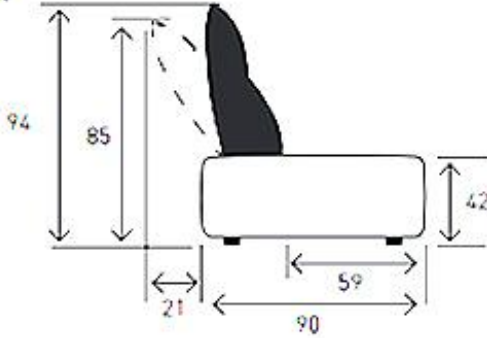

Vegas

• **Algemeen:**

• **Tweekleurigheid:**

• **Verstelbare rugleuning:**

• **BASIC:**

• **LONGCHAIR:**

• **TERMINAL:**

	F	FREE	60-63-65-67cm 70-73-75-77cm 80-83-85-87cm 90-93-95-97cm 100-103-105-107cm 110-115-120cm
	P	PURE	60-63-65-67cm 70-73-75-77cm 80-83-85-87cm 90-93-95-97cm 100-103-105-107cm 110-115-120cm
	TL/TR	TERMINAL* Left/Right	100-103-105-107cm 110-113-115-117cm 120-123-125-127cm 130-133-135-137cm 140-143-145-147cm 150-155-160cm
	K	CORNER	100cm

	L	LONGCHAIR*	60-63-65-67cm 70-73-75-77cm 80-83-85-87cm 90-93-95-97cm 100-103-105-107cm 110-115-120cm
	X	POUF	60cm 70cm 80cm 90cm 100cm 110cm / 120cm
	B	BASIC	Accoudeoir 30cm (table + coussin)
		BAR	Table
		COOL	Coussin
	KP	CORNER PURE	100cm