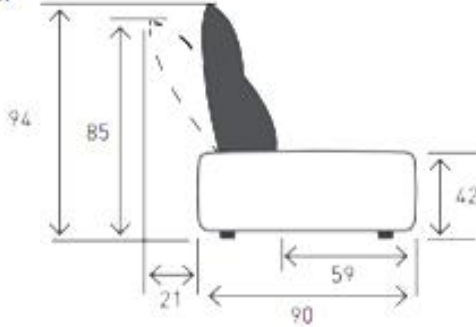

# Vegas

• **Algemeen:**

• **Tweekleurigheid:**

• **Verstelbare rugleuning:**

• **BASIC:**

• **LONGCHAIR:**

• **TERMINAL:**

	F	FREE	60-63-65-67cm 70-73-75-77cm 80-83-85-87cm 90-93-95-97cm 100-103-105-107cm 110-115-120cm
	P	PURE	60-63-65-67cm 70-73-75-77cm 80-83-85-87cm 90-93-95-97cm 100-103-105-107cm 110-115-120cm
	TL/TR	TERMINAL* Left/Right	100-103-105-107cm 110-113-115-117cm 120-123-125-127cm 130-133-135-137cm 140-143-145-147cm 150-155-160cm
	K	CORNER	100cm

	L	LONGCHAIR*	60-63-65-67cm 70-73-75-77cm 80-83-85-87cm 90-93-95-97cm 100-103-105-107cm 110-115-120cm
	X	POUF	60cm 70cm 80cm 90cm 100cm 110cm / 120cm
	B	BASIC	Accoudoir 30cm (table + coussin)
		BAR	Table
		COOL	Coussin
	KP	CORNER PURE	100cm