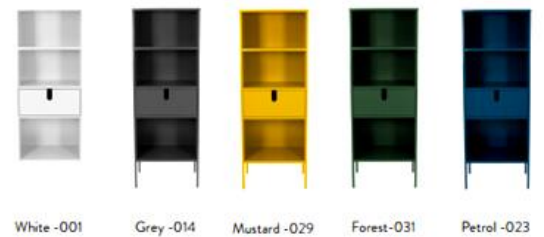

H:50 x W:171 x D:46 cm € 449,=

Sideboard 2D

H:89 x W:148 x D:40 cm € 429,=

Sideboard 2D 3Dr

H:86 x W:171 x D:46 cm € 689,=

WULFWONEN
SINDS 1963 THUIS IN AMSTERDAM

Uno

High cabinet 1D

H:152 x W:76 x D:40 cm € 419,=

High cabinet 1D

H:152 x W:40 x D:40 cm € 319,=

Glass cabinet 1D 2Dr

H:178 x W:40 x D:40 cm € 555,=

Glass cabinet 2D 2Dr

H:178 x W:76 x D:40 cm € 735,=

Highboard 2D 1Dr

H:176 x W:109 x D:40 cm € 750,=

Shelf 1Dr

H:152 x W:56 x D:37 cm € 399,=

Desk 3Dr

H:92 x W:105 x D:50 cm € 509,=

Desk 1Dr

H:75 x W:105 x D:50 cm € 319,=

WULFWONEN