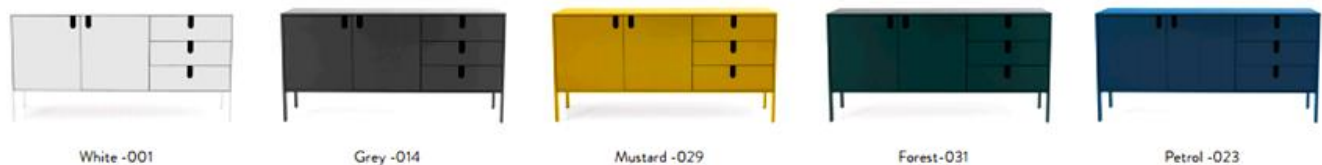

Uno

Cabinet 2D

H:89 x W:76 x D:40 cm € 289,=

Cabinet 1D

H:89 x W:40 x D:40 cm € 215,=

Tv bench 2D

H:50 x W:137 x D:40 cm € 279,=

Lowboard 2D 1Dr

H:50 x W:171 x D:46 cm € 449,=

Sideboard 2D

H:89 x W:148 x D:40 cm € 429,=

Sideboard 2D 3Dr

H:86 x W:171 x D:46 cm € 689,=

WULFWONEN
SINDS 1963 THUIS IN AMSTERDAM

Uno

High cabinet 1D

H:152 x W:76 x D:40 cm € 419,=

High cabinet 1D

H:152 x W:40 x D:40 cm € 319,=

Glass cabinet 1D 2Dr

H:178 x W:40 x D:40 cm € 555,=

Glass cabinet 2D 2Dr

H:178 x W:76 x D:40 cm € 735,=

Highboard 2D 1Dr