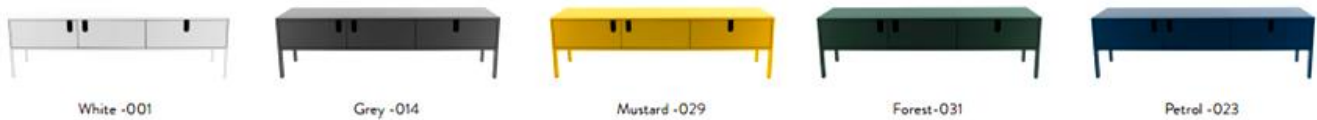

Uno

Cabinet 2D

H:89 x W:76 x D:40 cm € 289,=

Cabinet 1D

H:89 x W:40 x D:40 cm € 215,=

Tv bench 2D

H:50 x W:137 x D:40 cm € 279,=

Lowboard 2D 1Dr

H:50 x W:171 x D:46 cm € 449,=

Sideboard 2D

H:89 x W:148 x D:40 cm € 429,=

Sideboard 2D 3Dr

H:86 x W:171 x D:46 cm € 689,=

WULFWONEN
SINDS 1963 THUIS IN AMSTERDAM

Uno

High cabinet 1D

H:152 x W:76 x D:40 cm € 419,=

High cabinet 1D

H:152 x W:40 x D:40 cm € 319,=

Glass cabinet 1D 2Dr

H:178 x W:40 x D:40 cm € 555,=

Glass cabinet 2D 2Dr

H:178 x W:76 x D:40 cm € 735,=

Highboard 2D 1Dr

H:176 x W:109 x D:40 cm € 750,=

Shelf 1Dr

H:152 x W:56 x D:37 cm € 399,=

Desk 3Dr

H:92 x W:105 x D:50 cm € 509,=

Desk 1Dr

H:75 x W:105 x D:50 cm € 319,=

WULFWONEN