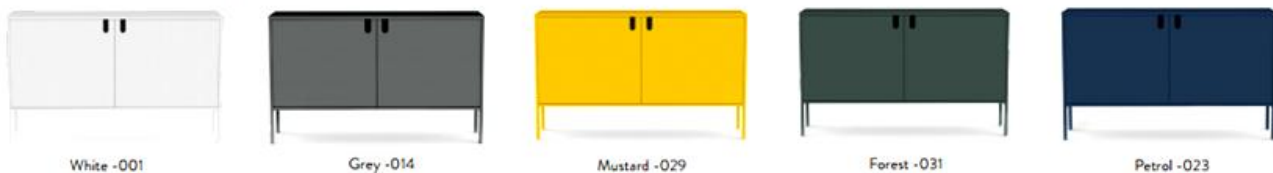

Uno

Cabinet 2D

H:89 x W:76 x D:40 cm € 289,=

Cabinet 1D

H:89 x W:40 x D:40 cm € 215,=

Tv bench 2D

H:50 x W:137 x D:40 cm € 279,=

Lowboard 2D 1Dr

H:50 x W:171 x D:46 cm € 449,=

Sideboard 2D

H:89 x W:148 x D:40 cm € 429,=

Sideboard 2D 3Dr

H:86 x W:171 x D:46 cm € 689,=

WULFWONEN
SINDS 1963 THUIS IN AMSTERDAM

Uno

High cabinet 1D

H:152 x W:76 x D:40 cm € 419,=

High cabinet 1D

H:152 x W:40 x D:40 cm € 319,=

Glass cabinet 1D 2Dr

H:178 x W:40 x D:40 cm € 555,=

Glass cabinet 2D 2Dr

H:178 x W:76 x D:40 cm € 735,=

Highboard 2D 1Dr