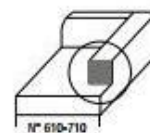

Sara/Louise

Sara 974* - Louise 975*

Sara: platte stiknaad

Louise: opstaande stiknaad

arm L/R

arm L/R

rug L/R

POTEN

N° 105 excl.

N° 991
Verchroomd
Chrome
Chrom

N° 5991
Zwart
Noir
Schwarz

N° 791
Verchroomd
Chrome
Chrom

N° 305 excl.

*SNIDRICHTING

Doordat de liggelimenen in een andere richting geknipt worden, kan er een kleurnuance ontstaan, die geaccepteerd dient te worden.

*610

710*

*612

712*

*613

713*

220

320

230

330

213

313

460

30

10

40

20

700

WULFWONEN

SINDS 1963 THUIS IN AMSTERDAM

Wulf Wonen Amsterdam 0206265011 www.wulfwonen.nl info@wulfwonen.nl