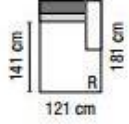

Sara/Louise

Sara 974* - Louise 975*

Sara: platte stiknaad

Louise: opstaande stiknaad

arm L/R

arm L/R

rug L/R

POTEN

N° 105 excl.

N° 991
Verchroomd
Chrome
Chrom

N° 5991
Zwart
Noir
Schwarz

N° 791
Verchroomd
Chrome
Chrom

N° 305 excl.

*SNIDRICHTING

Doordat de liggelimenen in een andere richting geknipt worden, kan er een kleurnuance ontstaan, die geaccepteerd dient te worden.

*610

710*

*612

712*

*613

713*

220

320

230

330

213

313

460

30

10

40

20

700

WULFWONEN

SINDS 1963 THUIS IN AMSTERDAM

Wulf Wonen Amsterdam 0206265011 www.wulfwonen.nl info@wulfwonen.nl