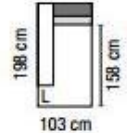

Sara/Louise

Sara 974* - Louise 975*

Sara: platte stiknaad

Louise: opstaande stiknaad

arm L/R

arm L/R

rug L/R

POTEN

N° 105 excl.

N° 991
Verchroomd
Chrome
Chrom

N° 5991
Zwart
Noir
Schwarz

N° 791
Verchroomd
Chrome
Chrom

N° 305 excl.

*SNIDRICHTING

Doordat de liggelimenen in een andere richting geknipt worden, kan er een kleurnuance ontstaan, die geaccepteerd dient te worden.

*610

710*

*612

712*

*613

713*

220

320

230

330

213

313

460

30

10

40

20

700

WULFWONEN

SINDS 1963 THUIS IN AMSTERDAM

Wulf Wonen Amsterdam 0206265011 www.wulfwonen.nl info@wulfwonen.nl