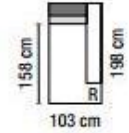

Sara/Louise

Sara 974* - Louise 975*

Sara: platte stiknaad

Louise: opstaande stiknaad

arm L/R

arm L/R

rug L/R

POTEN

N° 105 excl.

N° 991
Verchroomd
Chrome
Chrom

N° 5991
Zwart
Noir
Schwarz

N° 791
Verchroomd
Chrome
Chrom

N° 305 excl.

*SNIDRICHTING

Doordat de liggelimenen in een andere richting geknipt worden, kan er een kleurnuance ontstaan, die geaccepteerd dient te worden.

*610

710*

*612

712*

*613

713*

220

320

230

330

213

313

460

30

10

40

20

700

WULFWONEN

SINDS 1963 THUIS IN AMSTERDAM

Wulf Wonen Amsterdam 0206265011 www.wulfwonen.nl info@wulfwonen.nl