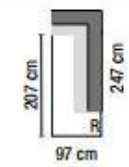

N° 105 excl.

N° 991
Verchroomd
Chrome
Chrom

N° 5991
Zwart
Noir
Schwarz

N° 791
Verchroomd
Chrome
Chrom

N° 305 excl.

*SNIDRICHTING

Doordat de liggelimenen in een andere richting geknipt worden, kan er een kleurnuance ontstaan, die geaccepteerd dient te worden.

*610

710*

*612

712*

*613

713*

220

320

230

330

213

313

460

30

10

40