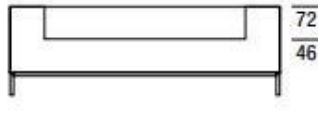

Sara/Louise

Sara 974* - Louise 975*

Sara: platte stiknaad

Louise: opstaande stiknaad

arm L/R

arm L/R

rug L/R

POTEN

N° 105 excl.

N° 991
Verchroomd
Chrome
Chrom

N° 5991
Zwart
Noir
Schwarz

N° 791
Verchroomd
Chrome
Chrom

N° 305 excl.

*SNIDRICHTING

Doordat de liggelimenen in een andere richting geknipt worden, kan er een kleurnuance ontstaan, die geaccepteerd dient te worden.