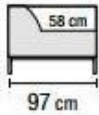

Sara/Louise

Sara 974* - Louise 975*

Sara: platte stiknaad

Louise: opstaande stiknaad

arm L/R

arm L/R

rug L/R

POTEN

N° 105 excl.

N° 991
Verchroomd
Chrome
Chrom

N° 5991
Zwart
Noir
Schwarz

N° 791
Verchroomd
Chrome
Chrom

N° 305 excl.

*SNIDRICHTING

Doordat de liggelimenen in een andere richting geknipt worden, kan er een kleurnuance ontstaan, die geaccepteerd dient te worden.