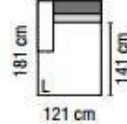

Sara/Louise

Sara 974* - Louise 975*

Sara: platte stiknaad

Louise: opstaande stiknaad

arm L/R

arm L/R

rug L/R

POTEN

N° 105 excl.

N° 991
Verchroomd
Chrome
Chrom

N° 5991
Zwart
Noir
Schwarz

N° 791
Verchroomd
Chrome
Chrom

N° 305 excl.

*SNIDRICHTING

Doordat de liggelimenen in een andere richting geknipt worden, kan er een kleurnuance ontstaan, die geaccepteerd dient te worden.

*610

710*

*612

712*

*613

713*

220

320

230

330

213

313

460

30

10

40

20

700

WULFWONEN

SINDS 1963 THUIS IN AMSTERDAM

Wulf Wonen Amsterdam 0206265011 www.wulfwonen.nl info@wulfwonen.nl