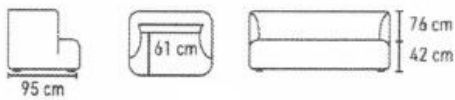

RYAN 1044*

POTEN - PIEDS - FÜßE

N° 5501

Standaard poten
Standard Füße
Standard legs

*AANDACHT - ATTENTION - ACHTUNG

Aandacht! niet vrijstaand plaatsbaar
omwille van ronde afwerking.

N°612-712
N°613-713

*SNIJRICHTING - DIRECTION DE COUPE - SCHNITTRICHTUNG

Doordat de liggelamenten in een andere
richting geknipt worden, kan er een
kleurnuance ontstaan, die
geaccepteerd dient te worden.

N° 105 excl.

Universeel verbindingsstuk niet inclusief, zie prijslijst accessoires.

612 161 cm 118 cm 125 cm	712 126 cm 118 cm 161 cm
613 CORNER 242 cm 161 cm 95 cm	713 CORNER 161 cm 242 cm 95 cm
220 175 cm	320 175 cm
230 200 cm	330 200 cm
213 206 cm	313 206 cm
660 CORNER 95 cm 150 cm	760 CORNER 95 cm 150 cm
10 123 cm	40 233 cm
25 183 cm	700 95 cm 75 cm 47 cm
30 208 cm	500 62 cm 62 cm