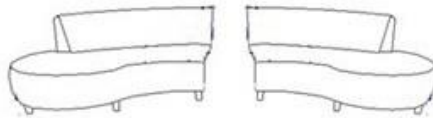

Rosate

Longchair (rond) L/R
W202/174/164 x H74 x D106/100

Trapeze (zonder armen)
W207/174/110 x H74 x D100

Fauteuil / Rosate 2= Draaifauteuil
W85 x H73 x D93

Chaise Longue (rond)
W214 x H74 x D91/147

Hocker Druppel
W119 x H42 x D81