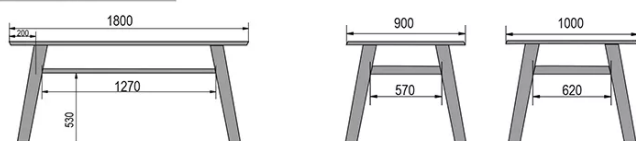

TYPE

eetkamertafel, totale hoogte 77cm

BLAD

24mm multiplex basis, zichtbaar afgeschuinde kant, topfineer 0.9mm in FENIX.

VERLENGBLAD(EN)

Deze versie is altijd zonder verlengblad

POTEN

In metaal, de kleur is naar keuze

SPECIFIEKE KENMERKEN

-

AFMETINGEN (CM)

90x160cm - 90x180cm

100x180cm - 100x200cm - 100x220cm - 100x240cm

MOOD T8 T0600

WELKE AFMETING KIEZEN ?

90 x 160cm

90 x 160 / 280cm

90 x 180cm - 100x180cm

90 x 180 / 280cm - 100 x 180 / 280cm

100 x 200cm

100 x 200 / 300cm

100 x 220cm

100 x 220 / 300cm

100 x 240cm