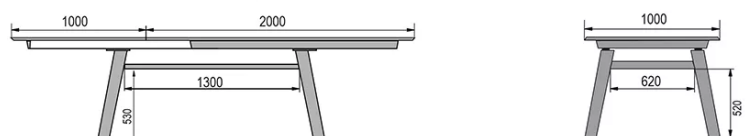

TYPE

eetkamertafel, totale hoogte 77cm

BLAD

24mm multiplex basis, zichtbaar afgeschuinde kant, topfineer 0.9mm in FENIX.

VERLENGBLAD(EN)

Deze versie is altijd zonder verlengblad

POTEN

In metaal, de kleur is naar keuze

SPECIFIEKE KENMERKEN

-

AFMETINGEN (CM)

90x160cm - 90x180cm

100x180cm - 100x200cm - 100x220cm - 100x240cm

MOOD T8 T0600

WELKE AFMETING KIEZEN ?

90 x 160cm

90 x 160 / 280cm

90 x 180cm - 100x180cm

90 x 180 / 280cm - 100 x 180 / 280cm

100 x 200cm

100 x 200 / 300cm

100 x 220cm

100 x 220 / 300cm

100 x 240cm