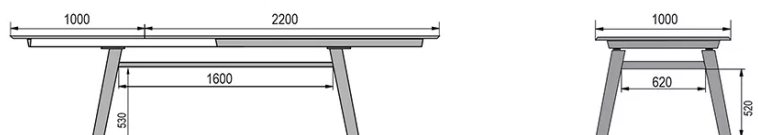

TYPE

eetkamertafel, totale hoogte 77cm

BLAD

24mm multiplex basis, zichtbaar afgeschuinde kant, topfineer 0.9mm in FENIX.

VERLENGBLAD(EN)

Deze versie is altijd zonder verlengblad

POTEN

In metaal, de kleur is naar keuze

SPECIFIEKE KENMERKEN

-

AFMETINGEN (CM)

90x160cm - 90x180cm

100x180cm - 100x200cm - 100x220cm - 100x240cm

MOOD T8 T0600

WELKE AFMETING KIEZEN ?

90 x 160cm

90 x 160 / 280cm

90 x 180cm - 100x180cm

90 x 180 / 280cm - 100 x 180 / 280cm

100 x 200cm

100 x 200 / 300cm

100 x 220cm

100 x 220 / 300cm

100 x 240cm