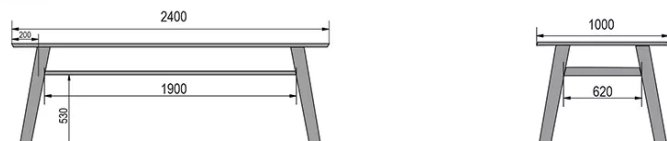

TYPE

eetkamertafel, totale hoogte 77cm

BLAD

24mm multiplex basis, zichtbaar afgeschuinde kant, topfineer 0.9mm in FENIX.

VERLENGBLAD(EN)

Deze versie is altijd zonder verlengblad

POTEN

In metaal, de kleur is naar keuze

SPECIFIEKE KENMERKEN

-

AFMETINGEN (CM)

90x160cm - 90x180cm

100x180cm - 100x200cm - 100x220cm - 100x240cm

MOOD T8 T0600

WELKE AFMETING KIEZEN ?

90 x 160cm

90 x 160 / 280cm

90 x 180cm - 100x180cm

90 x 180 / 280cm - 100 x 180 / 280cm

100 x 200cm

100 x 200 / 300cm

100 x 220cm

100 x 220 / 300cm

100 x 240cm