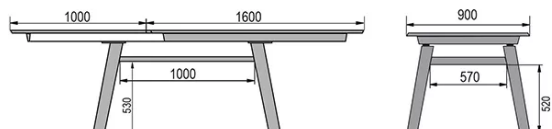

TYPE

eetkamertafel, totale hoogte 77cm

BLAD

24mm multiplex basis, zichtbaar afgeschuinde kant, topfineer 0.9mm in FENIX.

VERLENGBLAD(EN)

Deze versie is altijd zonder verlengblad

POTEN

In metaal, de kleur is naar keuze

SPECIFIEKE KENMERKEN

-

AFMETINGEN (CM)

90x160cm - 90x180cm

100x180cm - 100x200cm - 100x220cm - 100x240cm

MOOD T8 T0600

WELKE AFMETING KIEZEN ?

90 x 160cm

90 x 160 / 280cm

90 x 180cm - 100x180cm

90 x 180 / 280cm - 100 x 180 / 280cm

100 x 200cm

100 x 200 / 300cm

100 x 220cm

100 x 220 / 300cm

100 x 240cm