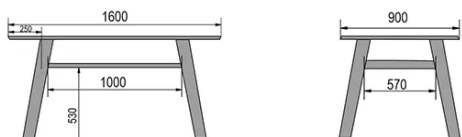

TYPE

eetkamertafel, totale hoogte 77cm

BLAD

24mm multiplex basis, zichtbaar afgeschuinde kant, topfineer 0.9mm in FENIX.

VERLENGBLAD(EN)

Deze versie is altijd zonder verlengblad

POTEN

In metaal, de kleur is naar keuze

SPECIFIEKE KENMERKEN

-

AFMETINGEN (CM)

90x160cm - 90x180cm

100x180cm - 100x200cm - 100x220cm - 100x240cm

MOOD T8 T0600

WELKE AFMETING KIEZEN ?

90 x 160cm

90 x 160 / 280cm

90 x 180cm - 100x180cm

90 x 180 / 280cm - 100 x 180 / 280cm

100 x 200cm

100 x 200 / 300cm

100 x 220cm

100 x 220 / 300cm

100 x 240cm