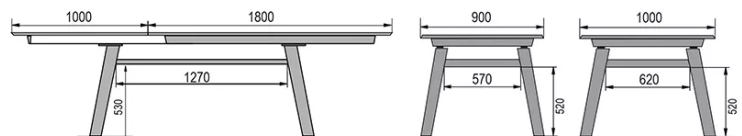

TYPE

eetkamertafel, totale hoogte 77cm

BLAD

24mm multiplex basis, zichtbaar afgeschuinde kant, topfineer 0.9mm in FENIX.

VERLENGBLAD(EN)

Deze versie is altijd zonder verlengblad

POTEN

In metaal, de kleur is naar keuze

SPECIFIEKE KENMERKEN

-

AFMETINGEN (CM)

90x160cm - 90x180cm

100x180cm - 100x200cm - 100x220cm - 100x240cm

MOOD T8 T0600

WELKE AFMETING KIEZEN ?

90 x 160cm

90 x 160 / 280cm

90 x 180cm - 100x180cm

90 x 180 / 280cm - 100 x 180 / 280cm

100 x 200cm

100 x 200 / 300cm

100 x 220cm

100 x 220 / 300cm

100 x 240cm