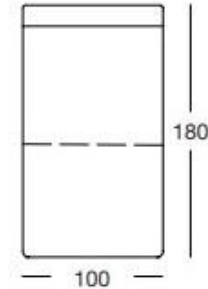

freistil 142

ASE 142/100

ARB 142/160

ARB 142/180

ARB 142/200

ASE 142/100

ARB 142/160

ARB 142/180

ARB 142/200

PB 142/80 x 80

PB 142/100 x 100

ASE-PSZ 142/100

ARB-PSZ 142/130

PB 142/80 x 80

PB 142/100 x 100

ASE-PSZ 142/100

ARB-PSZ 142/130

cushions:

RUK 142/65 x 56

RUK 142/80 x 56

RUK-RO 142/65 x 56

RUK-RO 142/80 x 56

ARM

STK 142/33 x 74