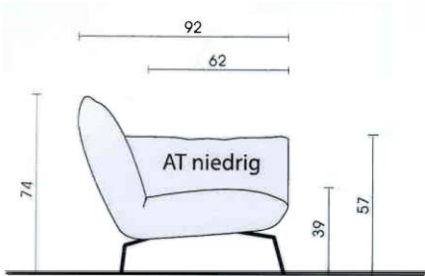

Franz

220	420	212	400	550
Sofa 2-zits 1A L laag	Recamiere links	Sofa 2-zits 1A L hoog	ligelement ZA	Hocker
210	410	211		
Sofa 2-zits 1A R laag	Recamiere Rechts	Sofa 2-zits 1A R hoog		
B160 x D92	B124 x D154	B160 x D92	B95 x D154	B95 x D62

112	130	700	Kombination 1	Kombination 2
Elem 1A links	Elem ZA	Hoek	Combi 1	Combi 2
111				
Elem 1A rechts				
B112 x D92	B95 x D92	B112 x D112	Typ 220 Typ 410 Typ 550	Typ 112 Typ 111 Typ 220
			B258 x D154	B224 x D92 / B160 x D92