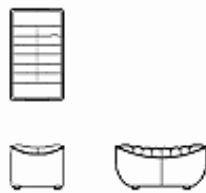

# Fox

L 105  
H88 D102 SH40 SD56

100

chair

L 180  
H88 D102 SH40 SD56

200

2 seater

L 200  
H88 D102 SH40 SD56

300

3 seater

L 115  
H88 D115 SH40 SD56

000

corner

L 92  
H88 D102 SH40 SD56

110

1 right arm  
facing chair

L 92  
H88 D102 SH40 SD56

120

1 left arm facing  
chair

L 81  
H88 D102 SH40 SD56

130

chair without  
armr.

L 160  
H88 D102 SH40 SD56

230

2 str with no arm.

L 81  
H88 D162 SH40 SD116

400

chaise longue

L 52  
H42 D87 SH- SD-

A93

rectangular small  
ottoman

L 81  
H42 D87 SH- SD-