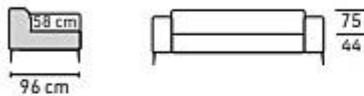

FAY 1045[®]

design by R&D KOOZO

POTEN - PIEDS - FÜÙE

N° 291
Aluminium

N° 5291
Aluminium
Zwart - Noir - Schwarz

N° 1202
Eik natuur gebeitst - Chêne naturel huilé - Eiche Natur geölt

N° 105 excl.

*AANDACHT - ATTENTION - ACHTUNG

N° 610-710
N° 612-712
N° 613-713

Aandacht! niet vrijstaand plaatsbaar omwille van ronde afwerking.

Attention! ne peut pas être placé séparément à cause de la finition arrondie.

Achtung! Nicht separat hinstellbar wegen Aufbauschung.

*SNIJRICHTING - DIRECTION DE COUPE - SCHNITTRICHTUNG

Doordat de liggelmenen in een andere richting geknipt worden, kan er een kleurnuance ontstaan, die geaccepteerd dient te worden.

610		710	
612		712	
613 corner		713 corner	
220		320	
230		330	
213		313	
10			
25			
30			
40			
700			