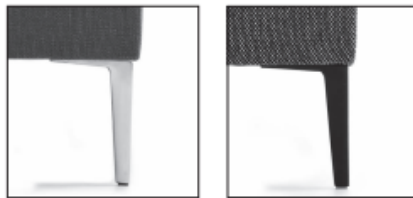

ELLEN 1026'

design by ANDREI MUNTEANU

POTEN - PIEDS - FÜßE

N° 291
Aluminium

N° 5291
Aluminium
Zwart - Noir - Schwarz

*AANDACHT - ATTENTION - ACHTUNG

N° 613 - 713

*SNIJRICHTING - DIRECTION DE COUPE - SCHNITTRICHTUNG

Doordat de liggellemen in een andere richting geknipt worden, kan er een kleurnuance ontstaan, die geaccepteerd dient te worden.

Vu que le tissu pour toutes les chaises longues est coupé dans une autre direction, une nuance de couleur qui devrait être acceptée, pourrait se produire.

Da der Stoff für alle Liege-Elemente in eine andere Richtung geschnitten wird, kann eine Farbschattierung entstehen, die akzeptiert werden soll.

🔧 N° 105 excl.

Universeel verbindingstuk niet inclusief, zie prijslijst accessoires.