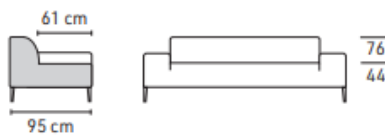

ELLEN 1026'

design by ANDREI MUNTEANU

POTEN - PIEDS - FÜßE

N° 291
Aluminium

N° 5291
Aluminium
Zwart - Noir - Schwarz

*AANDACHT - ATTENTION - ACHTUNG

N° 613 - 713

*SNIJRICHTING - DIRECTION DE COUPE - SCHNITTRICHTUNG

Da der Stoff für alle Liege-Elemente in eine andere Richtung geschnitten wird, kann eine Farbschattierung entstehen, die akzeptiert werden soll.

🔧 N° 105 excl.

Universeel verbindingstuk niet inclusief, zie prijslijst accessoires.