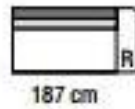

Ellen/Koozo

10

460
corner

20

700

30

800

220

320

612

712

230

330

*613
corner

713*
corner

213

313