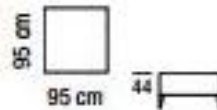

Ellen/Koozo

10

460
corner

20

700

30

800

220