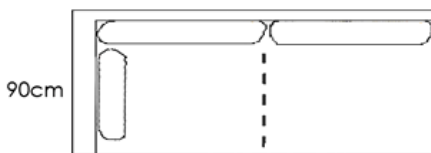

# Arti-Duo 1850

3-zits B 220cm

2.5-zits B 200cm

2-zits B 180 cm

3-zits arm L/R B 210cm

2.5-zits 1arm B 190cm

2-zits 1arm L/R B 170cm

B358 cm / B338 cm / B318 cm (D90 x H87 x ZD54)