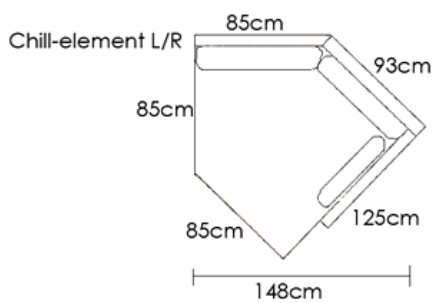

# Arti-Duo 1850

3-zits B 220cm

2.5-zits B 200cm

2-zits B 180 cm

3-zits arm L/R B 210cm

2.5-zits 1arm B 190cm

2-zits 1arm L/R B 170cm

B358 cm / B338 cm / B318 cm (D90 x H87 x ZD54)