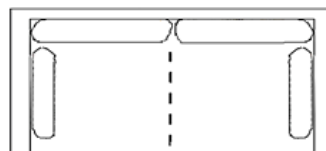

# Arti-Duo 1850

3-zits B 220cm

2.5-zits B 200cm

2-zits B 180 cm

3-zits arm L/R B 210cm

2.5-zits 1arm B 190cm

2-zits 1arm L/R B 170cm

B358 cm / B338 cm / B318 cm (D90 x H87 x ZD54)