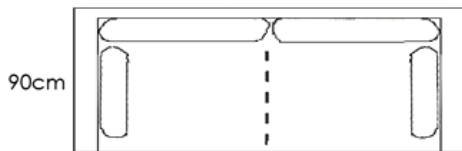

# Arti-Duo 1850

3-zits B 220cm

2.5-zits B 200cm

2-zits B 180 cm

3-zits arm L/R B 210cm

2.5-zits 1arm B 190cm

2-zits 1arm L/R B 170cm

B358 cm / B338 cm / B318 cm (D90 x H87 x ZD54)