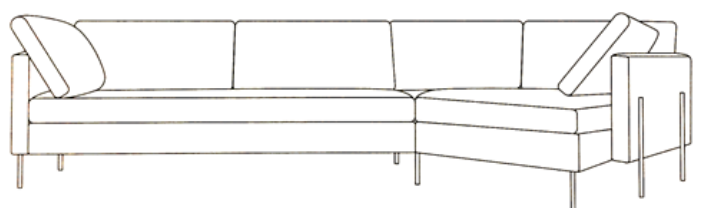

# Arti-Duo 1850

3-zits B 220cm

2.5-zits B 200cm

2-zits B 180 cm

3-zits arm L/R B 210cm

2.5-zits 1arm B 190cm

2-zits 1arm L/R B 170cm

B358 cm / B338 cm / B318 cm (D90 x H87 x ZD54)