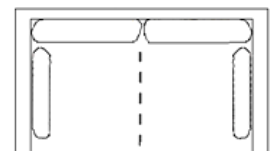

# Arti-Duo 1850

3-zits B 220cm

2.5-zits B 200cm

2-zits B 180 cm

3-zits arm L/R B 210cm

2.5-zits 1arm B 190cm

2-zits 1arm L/R B 170cm

B358 cm / B338 cm / B318 cm (D90 x H87 x ZD54)